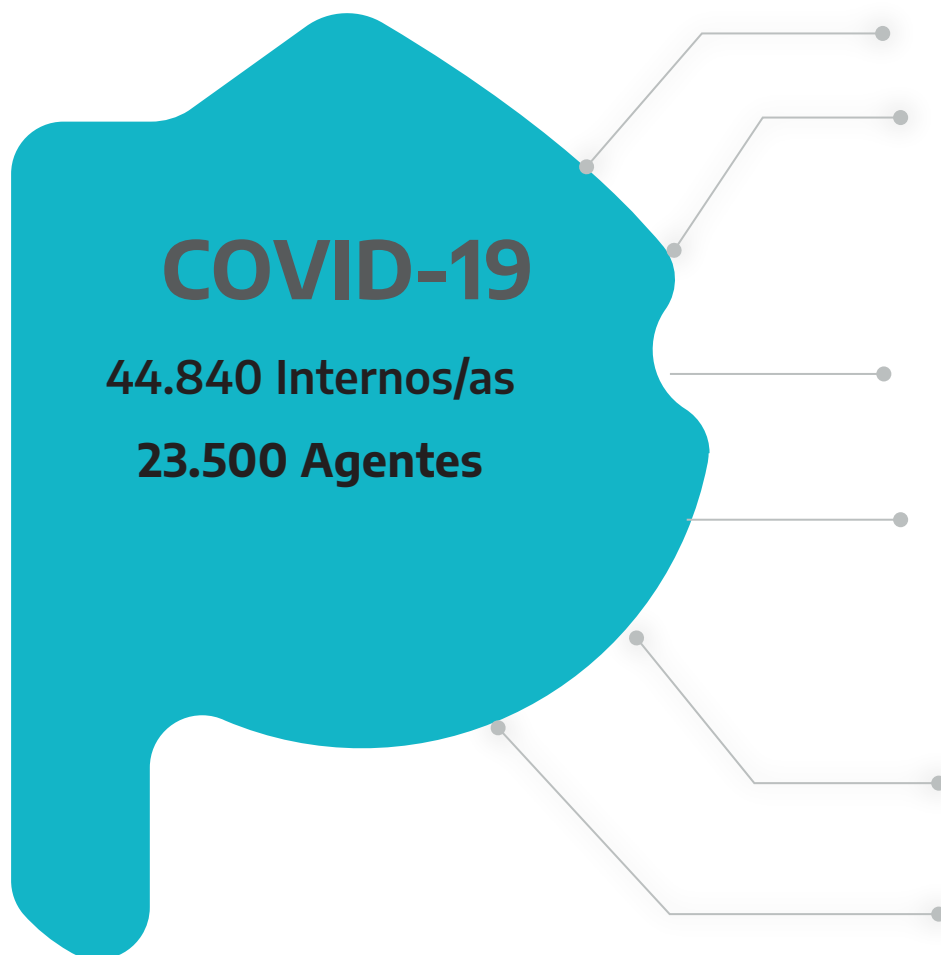

Reporte Diario Coronavirus (Covid-19)

Población Carcelaria y Agentes Penitenciarios

SERVICIO PENITENCIARIO BONAERENSE | UNIDAD DE GESTION Y COORDINACIÓN ESTADÍSTICA

Resumen General del Miércoles 25 de Marzo de 2020

Población en el SPB
43.474

Casos COVID-19
0

Población en Alcaldías
 Departamentales
1.366

Casos COVID-19:
0

Total Agentes
23.350

Casos COVID-19:
0

Fte: Dirección General de Asistencia y Tratamiento-SPB.
 Dirección General de Recursos Humanos-SPB.