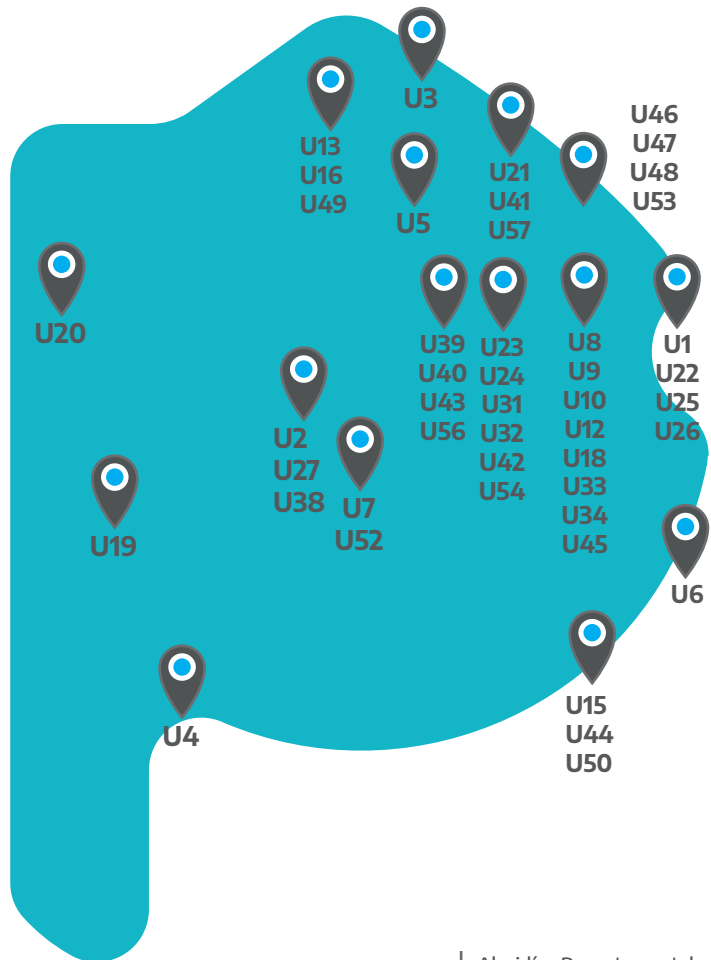

ESTADO DE SITUACIÓN: CASOS DE COVID-19 EN EL SPB

AD | Alcaldías Departamentales
Población: 1.367
Casos Int: 00 Casos Agentes: 00